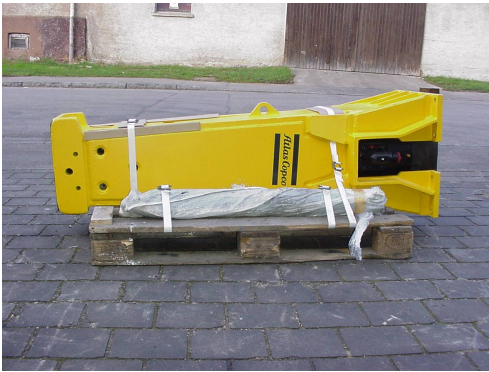

## Gebrauchtgerät: Abbruchhammer Atlas Copco TEX 900

Gebrauchtmaschinen Nr.:	20541-0002
Ident. – Nr.:	104820-750
Fabrikat:	Atlas Copco
Typ:	TEX 900
Baujahr:	
Einsatzgewicht:	900 kg
Schallgedämpft:	ja
Schlagfrequenz (l/min):	
Betriebsdruck:	
Liter / min:	
Schlagenergie (J):	
Zustand:	
Aufnahme:	
Zubehör:	
Baggerdienstgewicht:	10-20 Tonnen
Preis zzgl. MwSt. ab Standort:	auf Anfrage
<b>Irrtümer, Änderungen und Zwischenverkauf vorbehalten!</b>	